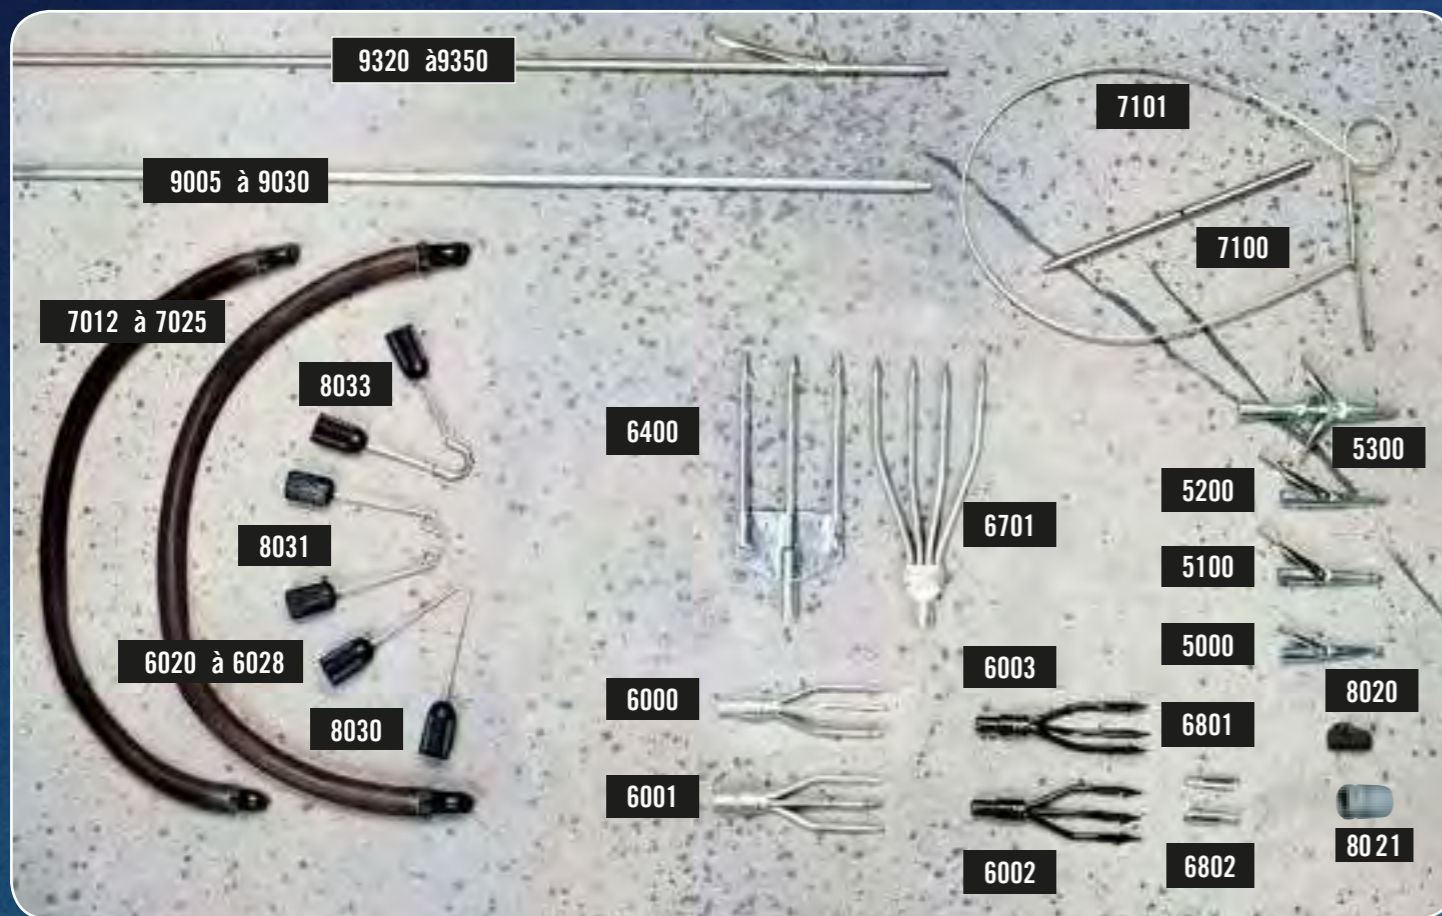

Underwater Fishing CHASSE SOUS-MARINE

underwater fishing CHASSE SOUS-MARINE

FLECHE TAHITIENNE INOX TAHITIAN INOX SHAFT

9320 - long. 90 cm
9330 - long. 105 cm
9340 - long. 120 cm
9350 - long. 135 cm

FLECHE STANDARD / STANDARD SHAFT

Filetage 6x100
9005 - long. 45 cm
9010 - long. 60 cm
9015 - long. 75 cm
9020 - long. 90 cm
9030 - long. 105 cm

5000 - Pointe ø8
5100 - Pointe ø9
5200 - Pointe ø9 - Baïonnette
5300 - Pointe double
ardillon démontable
8020 - Coulisseau plastique
8021 - Coulisseau galva Ø 7mm
8030 - Obus standard
8031 - Obus à ressorts
8033 - Obus articulé ogives
plastiques

SANDOWS CAOUTCHOUC RUBBER BANDS Ø14

7012 - l. 6 cm - la paire
7016 - l. 12 cm - la paire

SANDOWS CAOUTCHOUC RUBBER BANDS Ø15,5

7020 - l. 16 cm - la paire
7025 - l. 22 cm - la paire

SANDOWS LATEX / LATEX BANDS Ø16

6020 - l. 16 cm - la paire
6026 - l. 24 cm - la paire
6028 - l. 27 cm - la paire

SANDOWS LATEX / LATEX BANDS Ø17,5

6023 - l. 20 cm - la paire
6026 - l. 24 cm - la paire
6028 - l. 27 cm - la paire

Tous nos accessoires sont filetés
au pas de 6x100